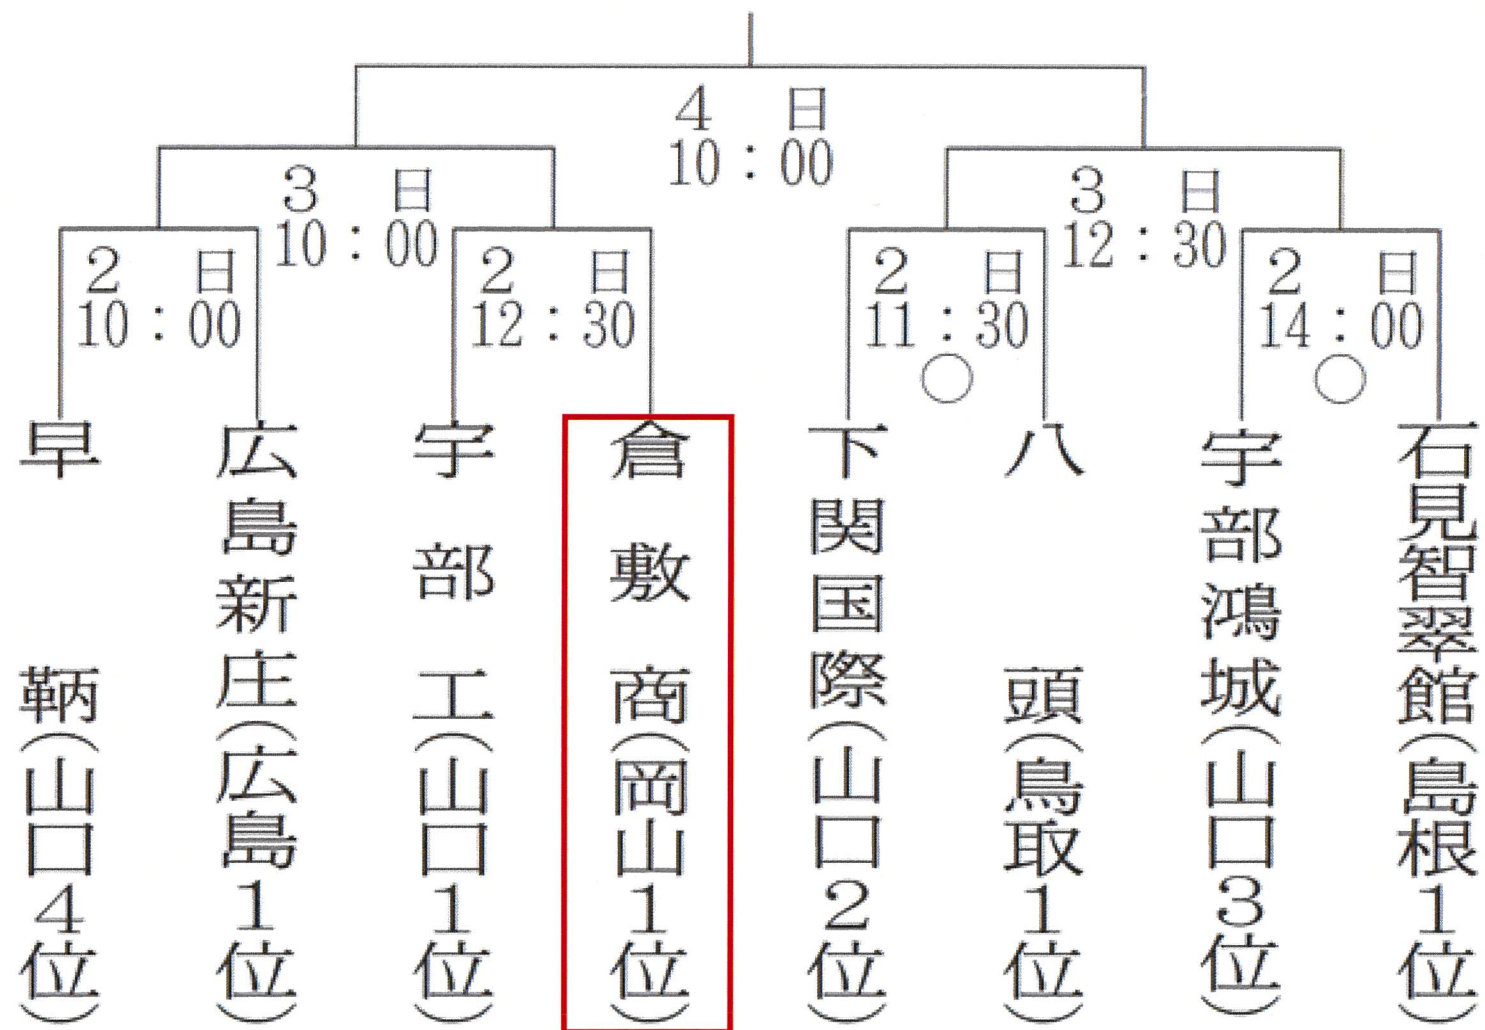

第130回春季中国地区高校野球大会

無印 = 山口マツダ西京きずなスタジアム
 ○印 = 津田スタジアム