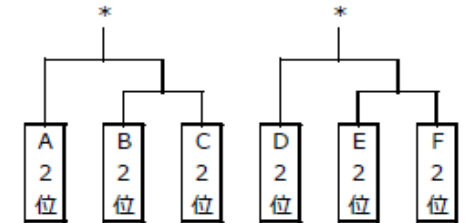

E	玉野	玉島商	高梁	笠岡商
玉野		8/29	9/5	9/12
玉島商			9/11	9/5
高梁				8/29
笠岡商				

F	玉野商工	吉備高原	玉野光南
玉野商工		8/28	9/12
吉備高原			9/5
玉野光南			

1位代表校決定戦

(負けチームは2位校)

2位代表校決定戦

(*印が県大会へ2位校として出場する)

北部地区

A・Bの2ゾーンに分かれて（太字がシード校）各ゾーンでリーグ戦を行い、1位校は県大会に出場する。ただし、1位校同士が1位代表決定戦を行う。（負けチームは2位校）
2位校は2位代表校決定戦を行い、勝ったチームが県大会に出場する。1位校が1校、2位校が2校の計3校が県大会に出場する。

A	勝山	林野	作陽	津山高専	津山
勝山		8/28	8/29	9/4	9/5
林野			9/11	9/5	8/29
作陽				8/28	9/4
津山高専					9/11
津山					

B	津山東	美作	津山商	津山工
津山東		8/28	9/11	9/4
美作			9/4	9/11
津山商				8/28
津山工				

1位校代表決定戦

(負けチームは2位校)

2位校代表決定戦

(勝ちチームが2位校)