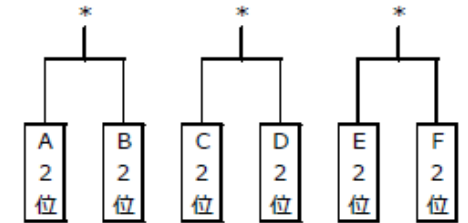

*御鷲緑白は御津・鷲羽・緑場・白旗の合同チーム

C	学芸館	岡山	一宮	興陽
学芸館		9/12	9/5	8/29
岡山			8/28	9/4
一宮				9/12
興陽				

D	就実	朝日	城東	岡山南
就実		8/29	9/4	9/12
朝日			9/11	9/5
城東				8/29
岡山南				

E	関西	明誠	岡山工	商大附
関西		8/28	9/4	9/11
明誠			9/11	9/4
岡山工				8/28
商大附				

F	岡山東商	大安寺	東岡工	和気開谷
岡山東商		8/29	9/5	9/12
大安寺			9/12	9/5
東岡工				8/29
和気開谷				

2位代表校決定戦

(*印が県大会へ2位校として出場する)

西部地区

A~Fの6ゾーンに分かれて（太字がシード校）各ゾーンでリーグ戦を行い、1位校は県大会に出場する。ただし、CゾーンとFゾーンの1位校は1位代表決定戦を行う。（負けチームは2位校）
2位校は右のように2位代表校決定戦を行い、県大会に出場する。1位校が5校、2位校が3校の計8校が県大会に出場する。