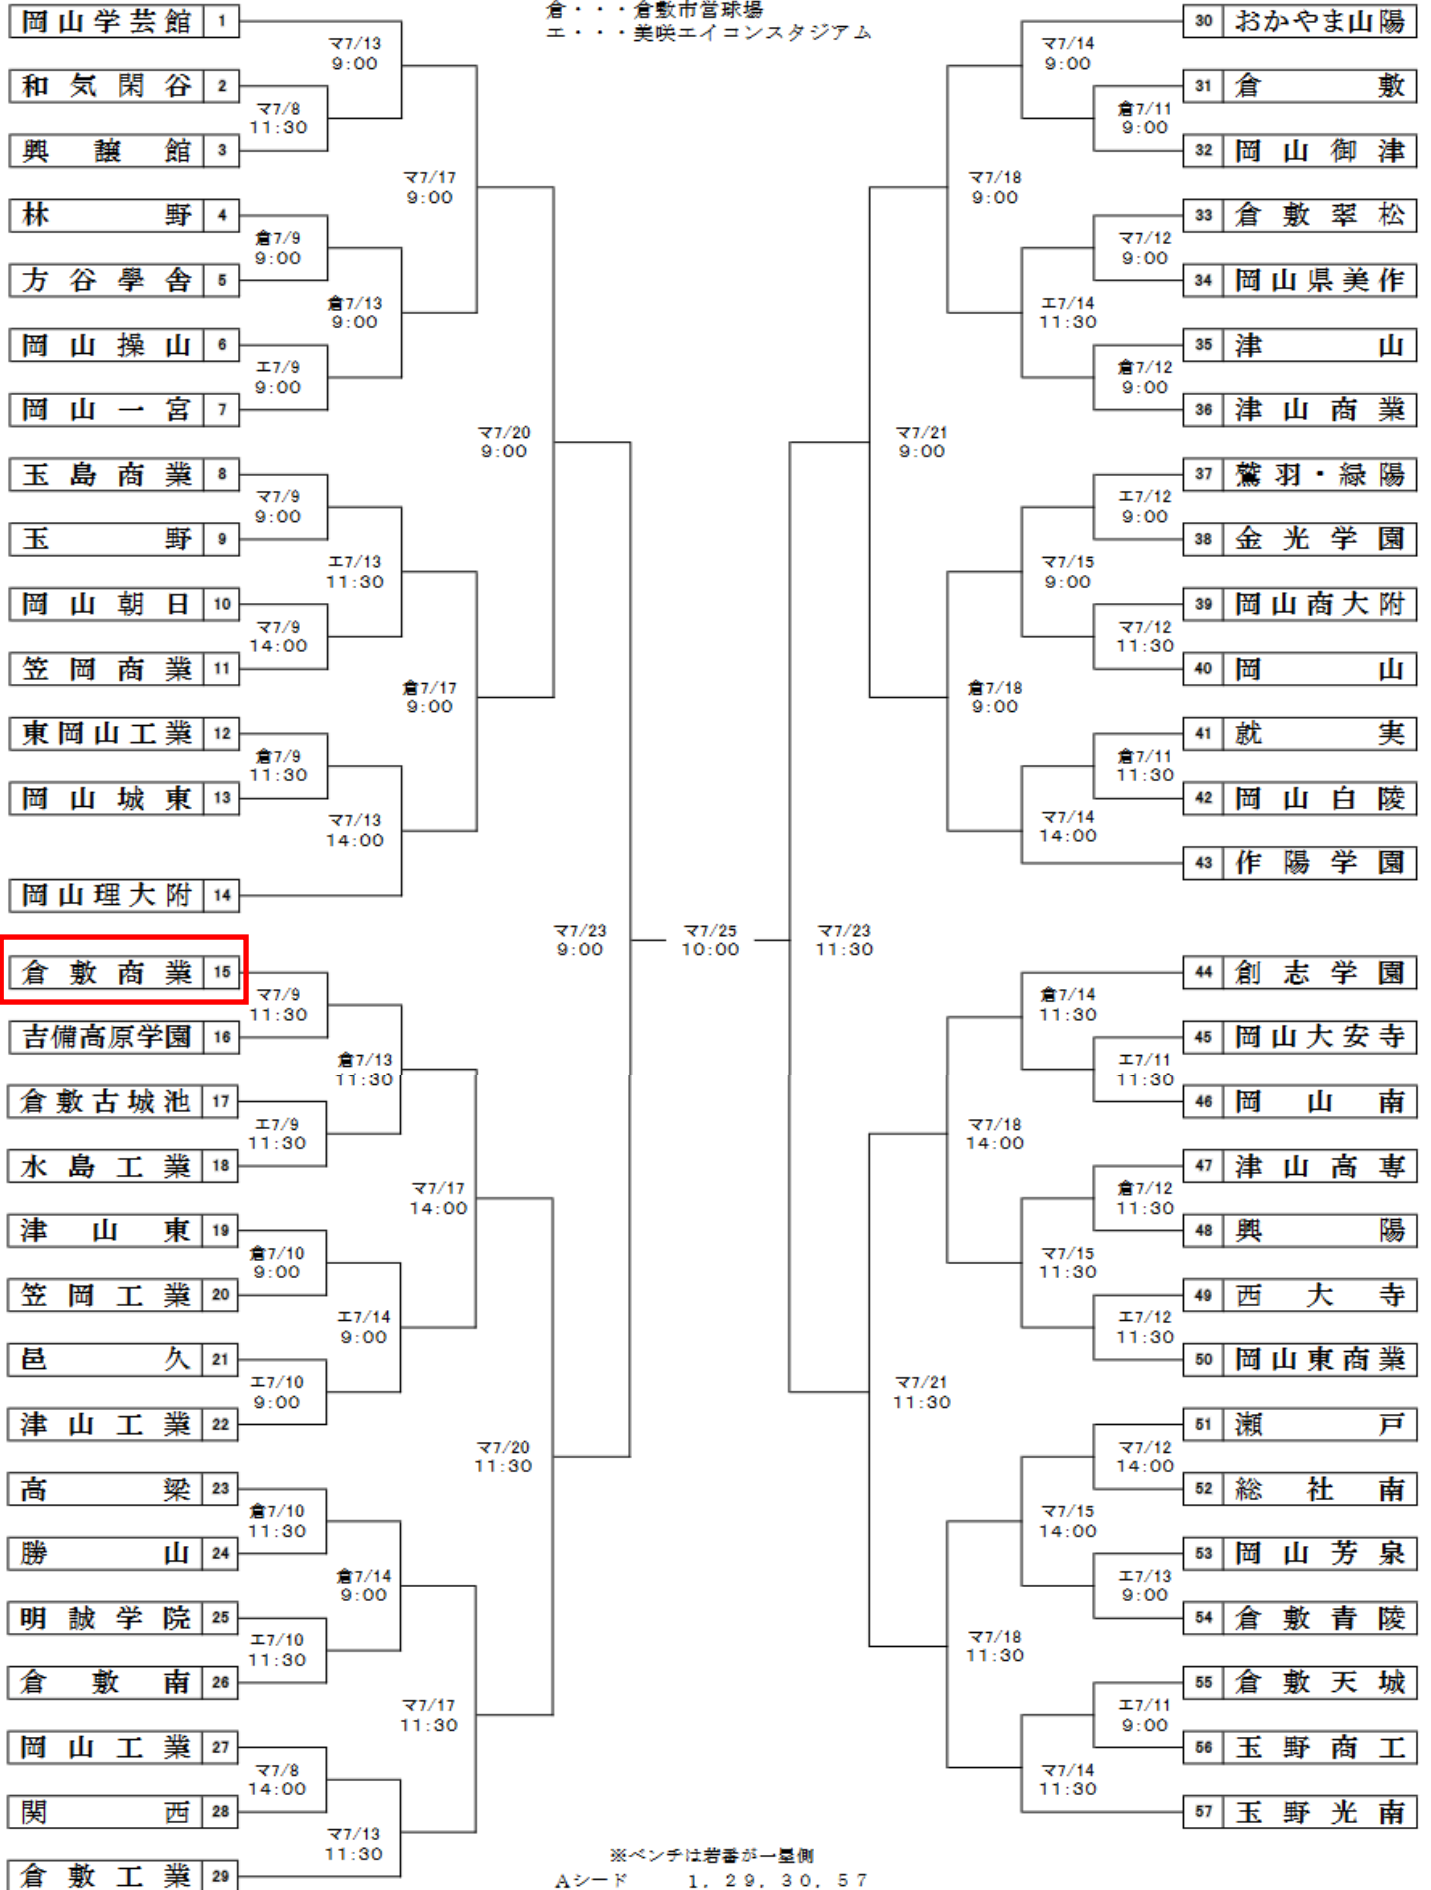

第105回 全国高等学校野球選手権記念岡山大会 組み合わせ表

マ・・・マスカットスタジアム
 倉・・・倉敷市営球場
 エ・・・美咲エイコンスタジアム

※ベンチは岩番が一塁側
 Aシード 1, 29, 30, 57
 Bシード 14, 15, 43, 44