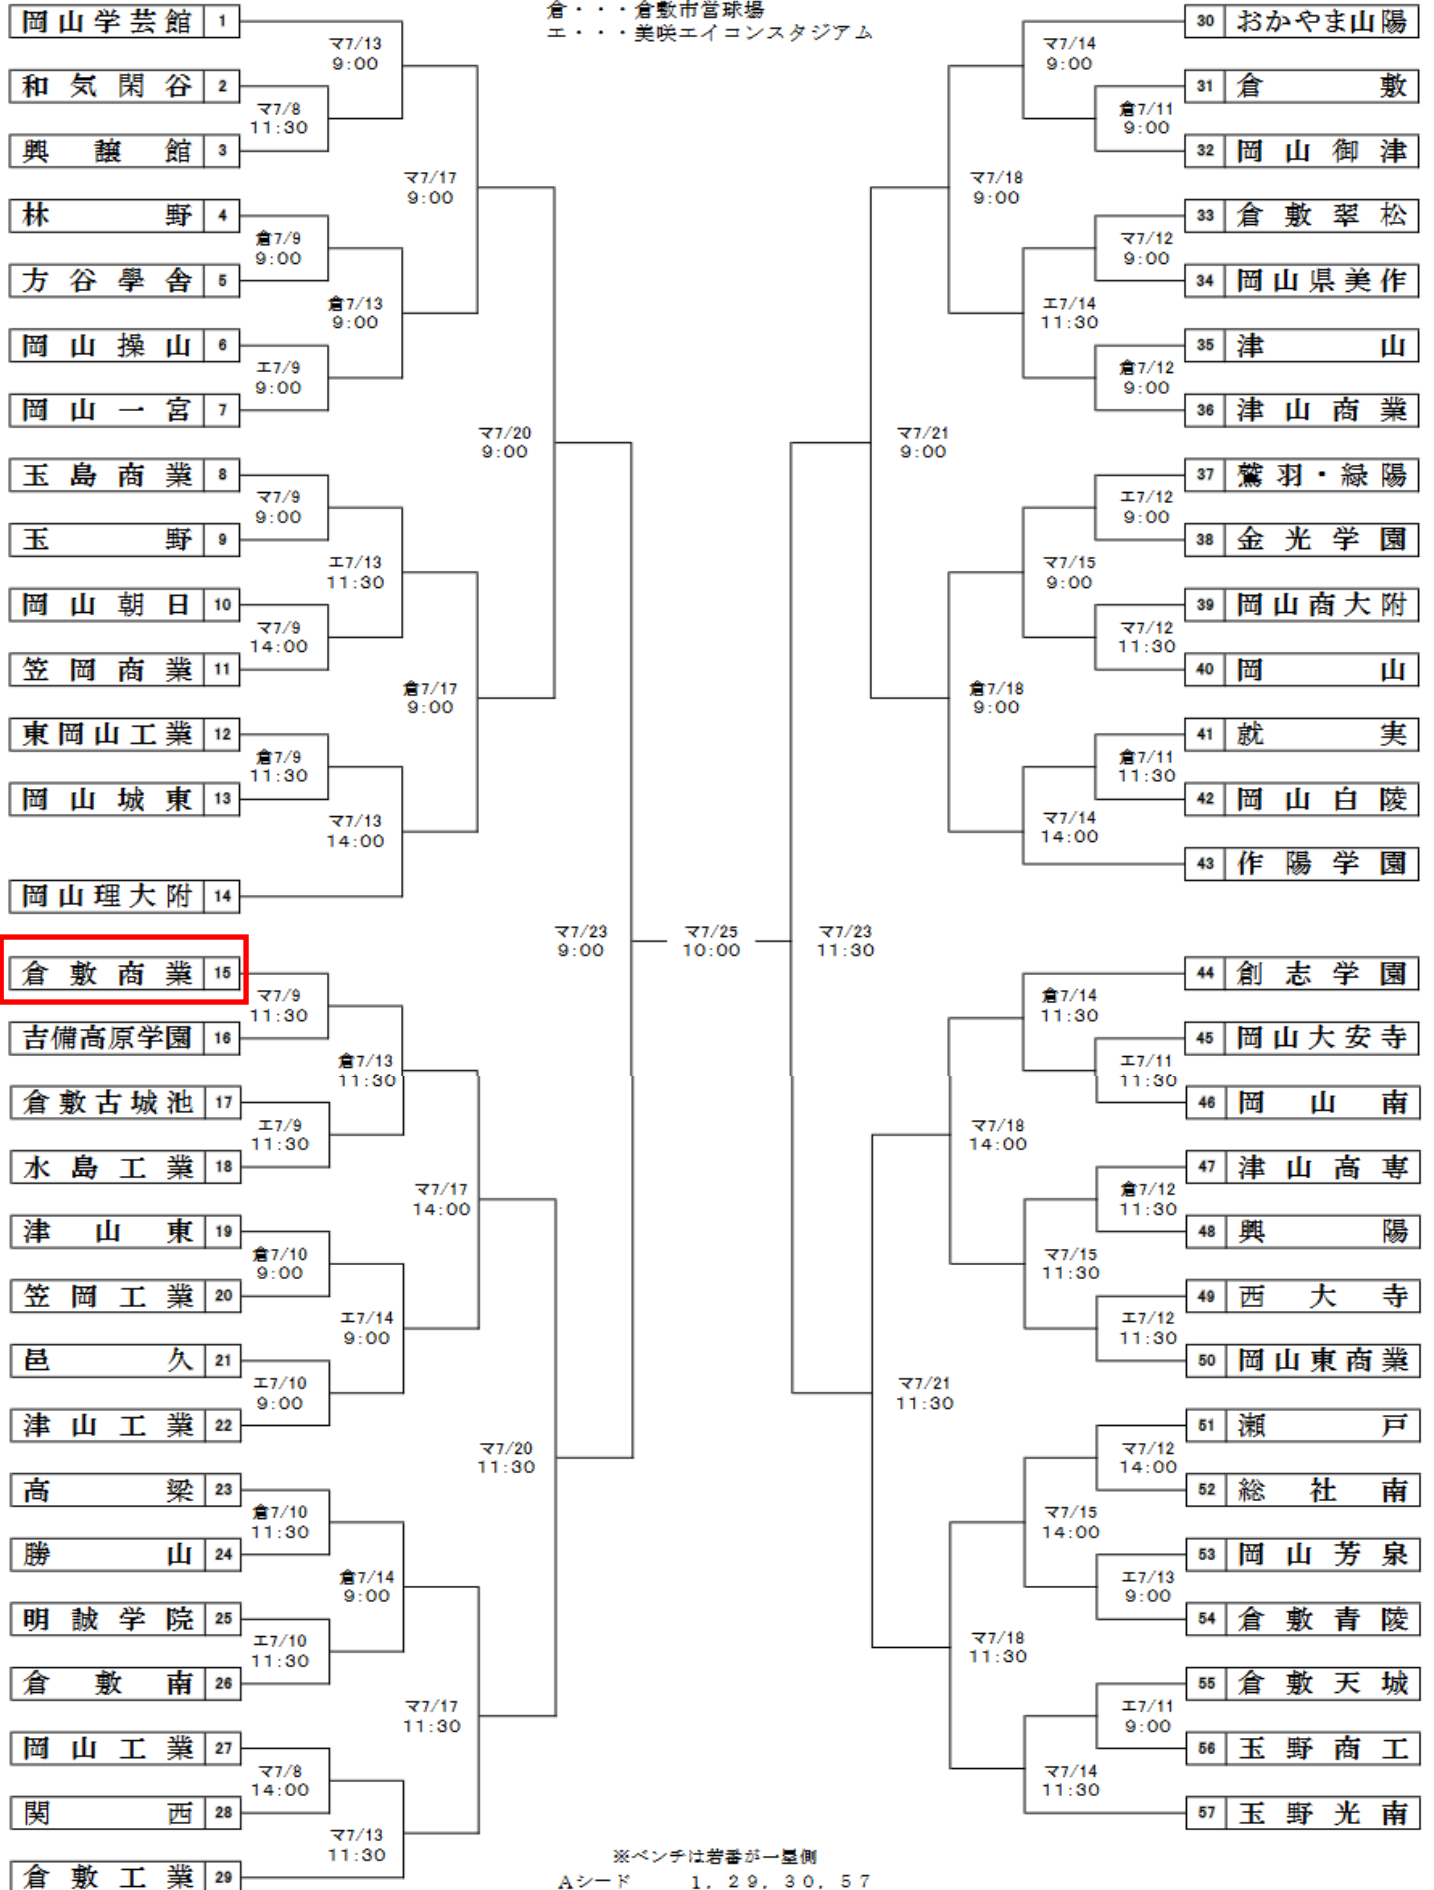

第105回 全国高等学校野球選手権記念岡山大会 組み合わせ表

マ・・・マスカットスタジアム
 倉・・・倉敷市営球場
 エ・・・美咲エイコンスタジアム

※ベンチは若番が一塁側
 Aシード 1, 2, 9, 30, 5, 7
 Bシード 14, 15, 43, 44