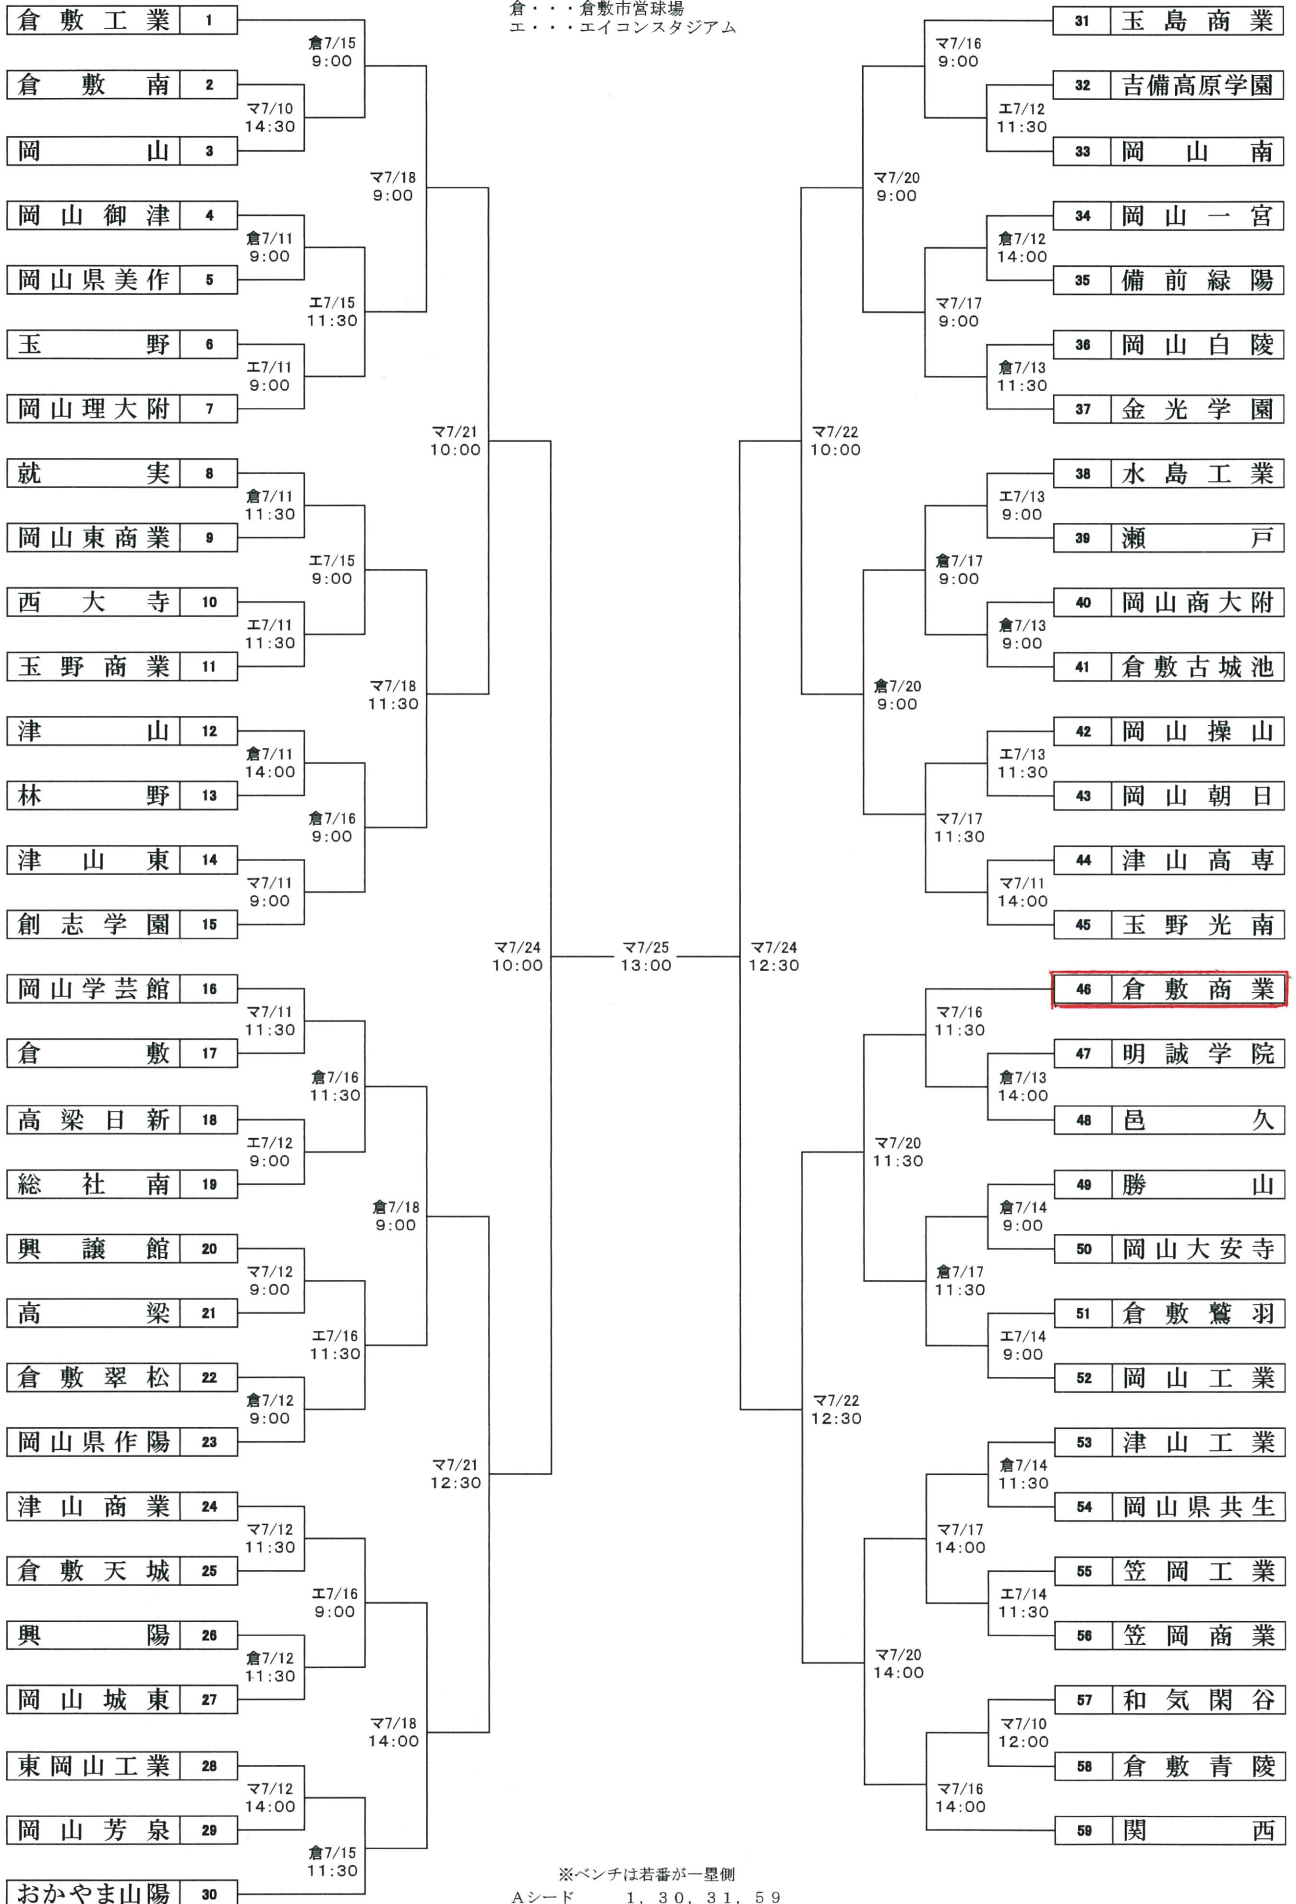

第98回 全国高等学校野球選手権岡山大会 組み合わせ表

マ・・・マスカットスタジアム
 倉・・・倉敷市営球場
 エ・・・エイコンスタジアム

※ベンチは若番が一塁側
 Aシード 1, 30, 31, 59
 Bシード 15, 16, 45, 46