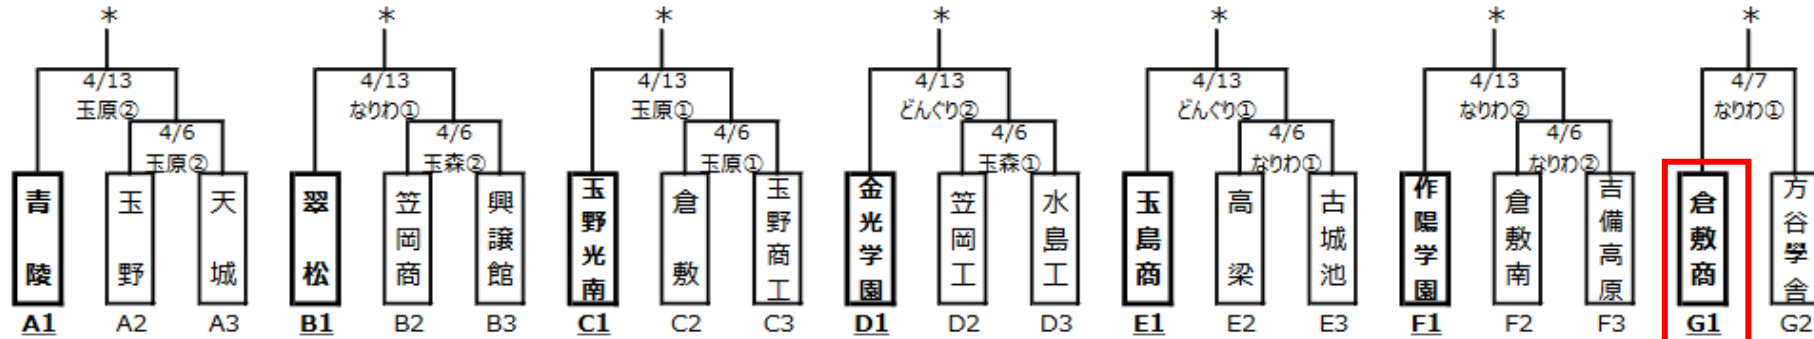

令和6年度 春季岡山県高等学校野球大会 西部地区予選 日程表

【西部地区 実施方法】 《県大会出場校 7校》

◎A~G各ブロックで、トーナメント方式で試合を行い、*の7校が県大会に出場する。 ◎シード校7校がA1,B1,C1,D1,E1,F1,G1に抽選で入り、残りのチームがフリー抽選で入る。ベンチは若番を1塁側とする。

【県大会出場校】 計 24 校

《秋季ベスト8》

岡山東商・学芸館・創志学園・理大附・岡山城東

倉敷工・総社南・おかやま山陽

および

東部地区7校 **西部地区7校** 北部地区2校

東部 **西部**

①…第1試合 10:00開始 ②…第2試合 12:30開始

北部

①…第1試合 9:30開始 ②…第2試合 12:00開始