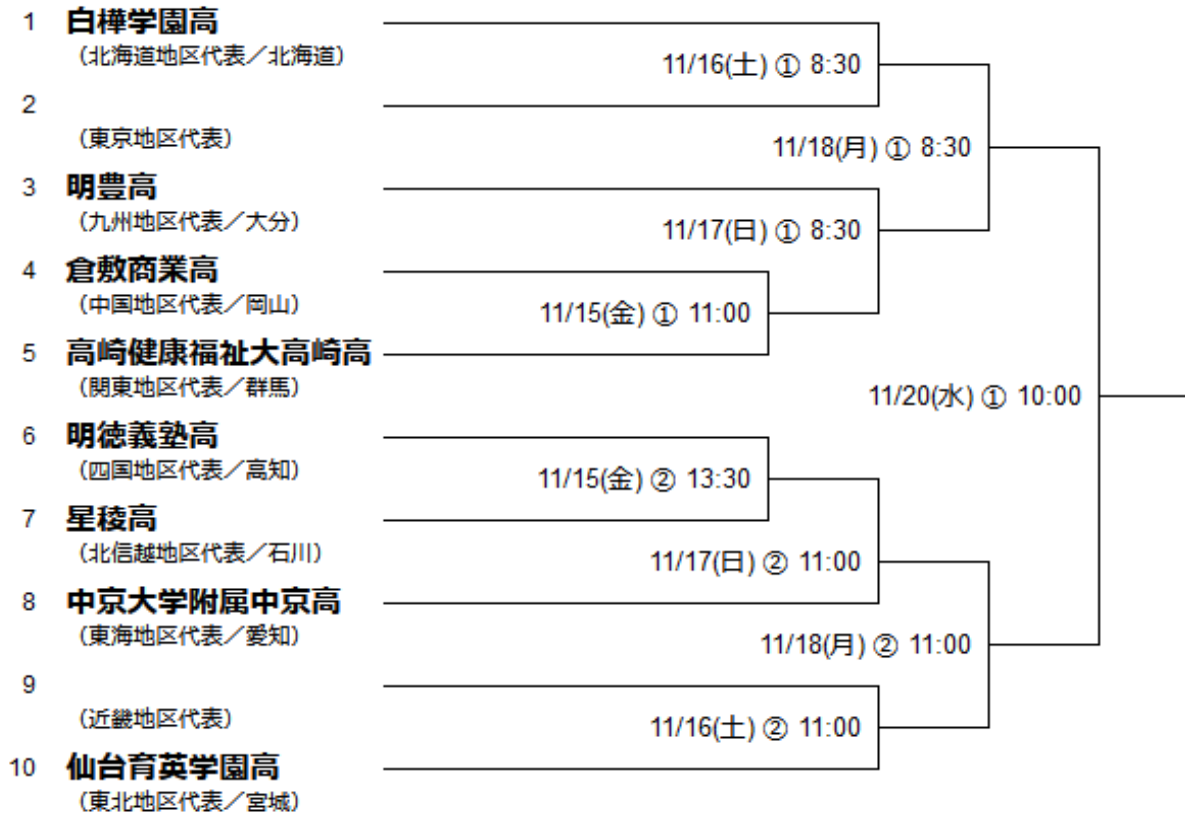

第五十回記念 明治神宮野球大会

組み合わせ（高校の部）

※丸数字はその日の試合順（①は第1試合）

※若い番号のチームが一塁側

※先攻・後攻は当日決定

日程

		開会式	第一試合	第二試合	第三試合	第四試合	閉会式
第1日	11/15(金)	9:30	高校 11:00	高校 13:30	大学 16:00		
第2日	11/16(土)		高校 8:30	高校 11:00	大学 13:30	大学 16:00	
第3日	11/17(日)		高校 8:30	高校 11:00	大学 13:30	大学 16:00	
第4日	11/18(月)		高校 8:30	高校 11:00	大学 13:30	大学 16:00	
第5日	11/19(火)		大学 10:00	大学 12:30			
第6日	11/20(水)		高校 10:00	大学 13:00			15:30