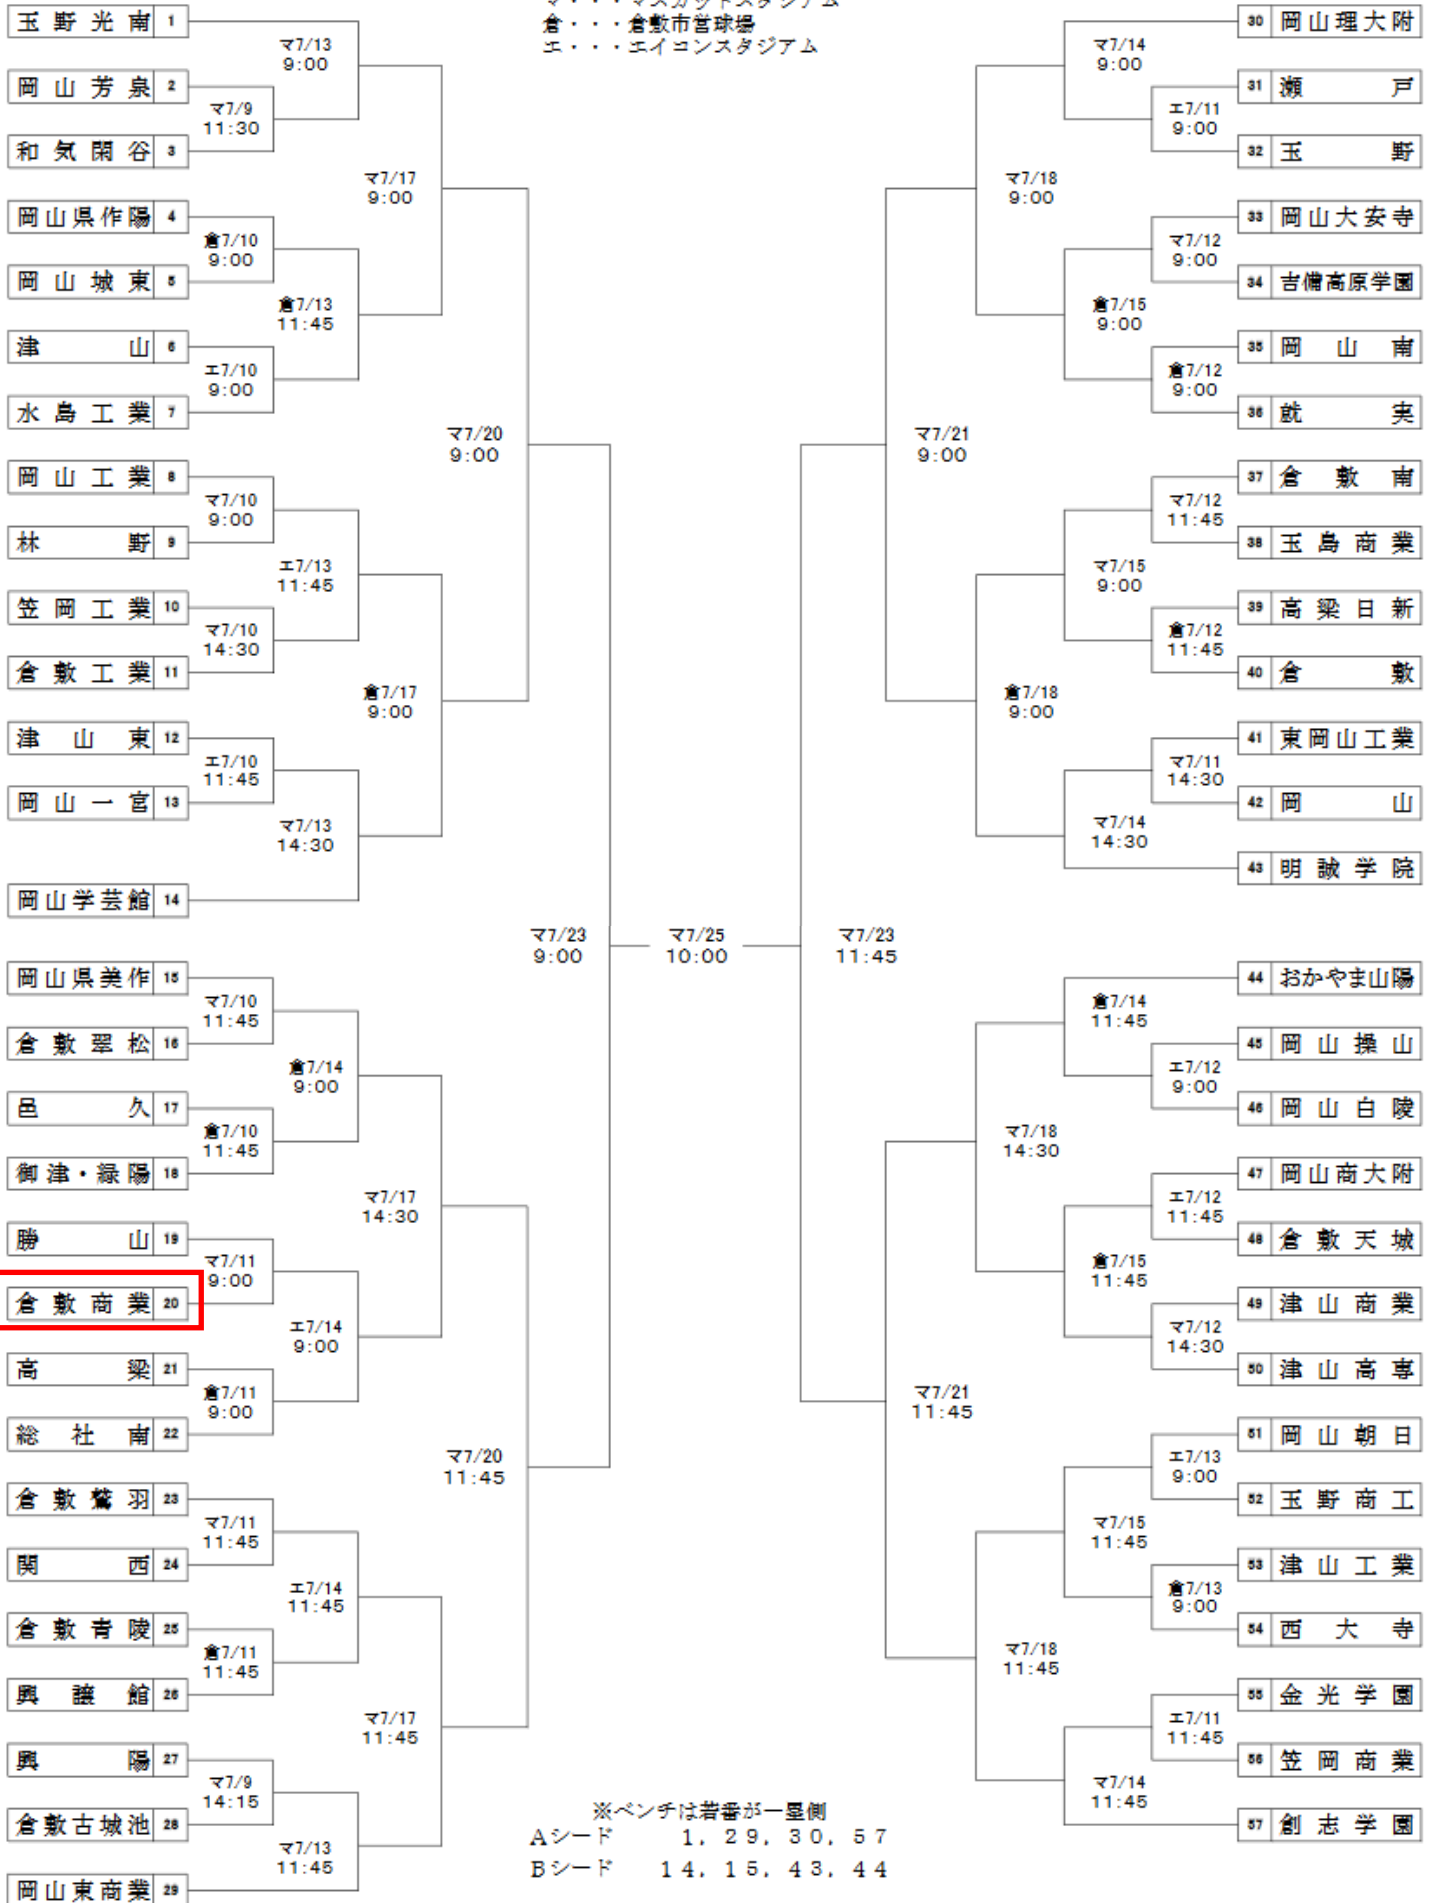

第104回 全国高等学校野球選手権岡山大会 組み合わせ表

マ・・・マスカットスタジアム
倉・・・倉敷市宮球場
エ・・・エイコンスタジアム

※ベンチは若番が一塁側
Aシード 1, 29, 30, 57
Bシード 14, 15, 43, 44